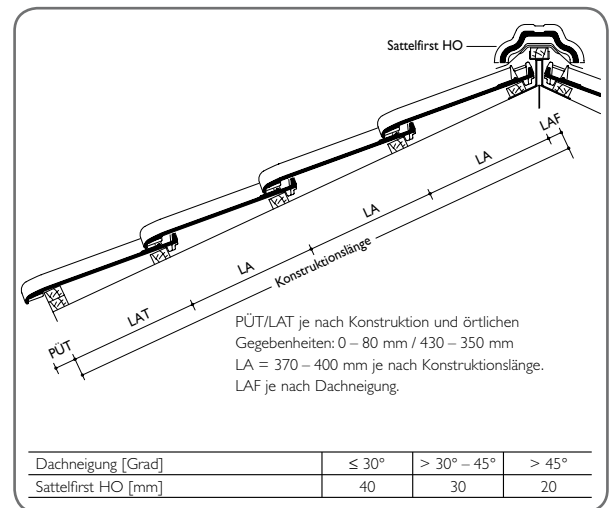

EINTEILUNG TRAUFE – FIRST