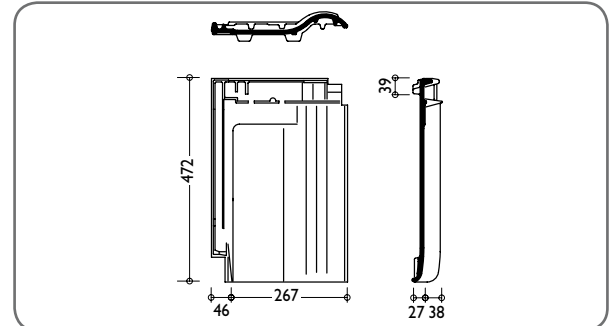

### TECHNISCHE DATEN

Variable Decklänge:	370 – 400 mm
Mittlere Deckbreite:	267 mm
Bedarf pro m <sup>2</sup> :	9,4 – 10,1 St.
Gewicht pro Stück:	ca. 4,0 kg / St.
Regeldachneigung:	16° *

\* Zusatzaßnahmen gemäß spezifischer Angaben, siehe Verlegeanleitung Dachziegel.

### ABMESSUNGEN