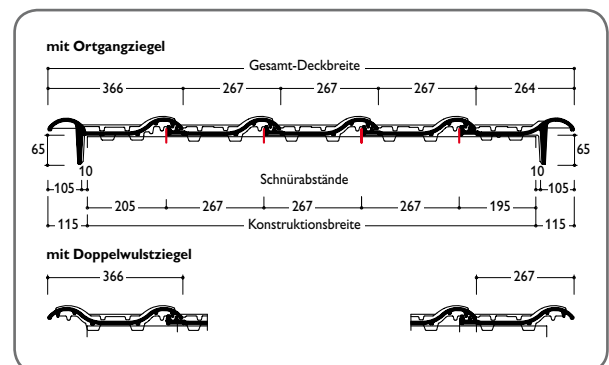

EINTEILUNG ORTGANG – ORTGANG

Dachziegel werden aus natürlichen Rohstoffen hergestellt. Fertigungsbedingte Schwankungen der Farbe und Oberflächenstruktur innerhalb eines engen Toleranzbereiches sind bei Mustern und Lieferlosen daher ganz normal. Sie entsprechen der Produktnorm. Farbänderungen können auch durch Witterungseinflüsse sowie Lichteinwirkung im Laufe der Zeit auftreten.

Naturrote Dachziegel sowie der Farbton Kastanie zeichnen sich zusätzlich durch ein lebendiges Farbspiel aus.

Braas Innendienst

Telefon: 06104 800 1000 Fax: 06104 800 1010 E-Mail: innendienst@braas.de

Braas GmbH, Frankfurter Landstraße 2–4, D-61440 Oberursel
T +49 6171 61 014 F +49 6171 61 2300 www.braas.de